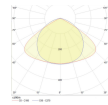

[Produkt ansehen](#)

Technische Daten

EAN	8719157919319
Marke	Noxion
Herstellername	Noxion LED Linear Light NX-Line Module 8/1500 35W 4000K FD120 WH +Emergency integration
Budgetlight All-in Garantie	6 Jahre
Durchschnittliche Lebensdauer (Stunden)	50000

Technische Informationen

Technologie	LED Integriert
Watt	35
Lampen Spannung (V)	220-240
Dimmbar	Nicht dimmbar
Helle Farbe	Weiß
Farbcode	840 Kaltweiß
Lichtfarbe (Kelvin)	4000 Kaltweiß
Farbwiedergabestufe (Ra)	80-89
Farbsteuerung	Einzelfarbe
Lichtstrom (Lumen)	5600
Lumen Watt Verhältnis (Lm/W)	160
Abstrahlwinkel (Grad)	120
Leistungsfaktor	>0.90
Inkl. Leuchtmittel	Ja