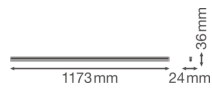

Caractéristiques Ledvance Réglette LED Linear Compact High Output 20W  
2000lm - 840 | 120cm

[Voir le produit](#)

## Informations techniques

Technologie	LED Intégré
Substitut (Watt)	1x54
Puissance (W)	20
Tension (V)	220-240
Dimmable	Non
Couleur Claire	Blanc
Code Couleur	840 Blanc Froid
Couleur de Lumière (Kelvin)	4000 Blanc Froid
Indice de Rendu des Couleurs (Ra)	80-89
Options de couleur	Couleur unique
Flux Lumineux (Lumen)	2000
Efficacité Lumineuse (Lm/W)	100
Facteur de puissance	>0.50
Lampe Incluse	Oui

## Dimensions

Longueur (mm)	1173
Largeur (mm)	24
Hauteur (mm)	36