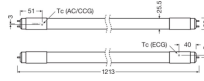

Caractéristiques Osram tube LED 120cm | 4000K 15W - Pro UO

[Voir le produit](#)