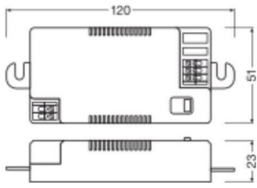

Caractéristiques Ledvance LED Driver Surface Plat 19/220-240/450 Sf Fl

[Voir le produit](#)

Characteristics

Product Serie SURFACE FLAT DRIVER

Informations Générales

Réf.	250907
EAN	4099854292859
Marque	Ledvance
Nom du fabricant	SURFACE FLAT DRIVER 19/220-240/450 SF FL
Quantité recommandée	10
Budgetlight Garantie Totale	5 ans

Informations techniques

Technologie	Accessory
Tension (V)	220-240
Dimmable	Non
Puissance (W)	19
Tension de sortie	60
Puissance Maximale Estimée	19
Type de capteur	Pas de détecteur
Référence Article	Accessoires - Driver

Dimensions

Longueur (mm) 119

Largeur (mm) 51

Hauteur (mm) 24

Pourquoi choisir Budgetlight?

Prix bas garantis

Jusqu'à 7 ans de garantie

Retours faciles jusqu'à 14 jours