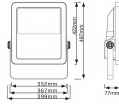

[Voir le produit](#)

Informations Générales

EAN	8719157916028
Marque	Noxion
Nom du fabricant	Noxion LED Floodlight ProBeam 210w 4000K Asymmetrical
Budgetlight Garantie Totale	6 ans
Durée de Vie Moyenne (heure)	54000

Informations techniques

Technologie	LED Intégré
Puissance (W)	210
Substitut (Watt)	200
Tension (V)	220-240
Dimmable	Non
Code Couleur	840 Blanc Froid
Couleur de Lumière (Kelvin)	4000 Blanc Froid
Indice de Rendu des Couleurs (Ra)	80-89
Couleur Claire	Blanc
Options de couleur	Couleur unique
Flux Lumineux (Lumen)	26000
Efficacité Lumineuse (Lm/W)	123
Angle de Diffusion (degrés)	82