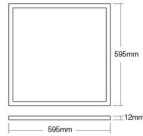

Caractéristiques Dalle LED Backlit 40W  
4080lm 827-865 CCT + RGB | 60x60cm  
- UGR <22

[Voir le produit](#)

## Dimensions

Dimensions du Panneau LED	60x60cm
---------------------------	---------